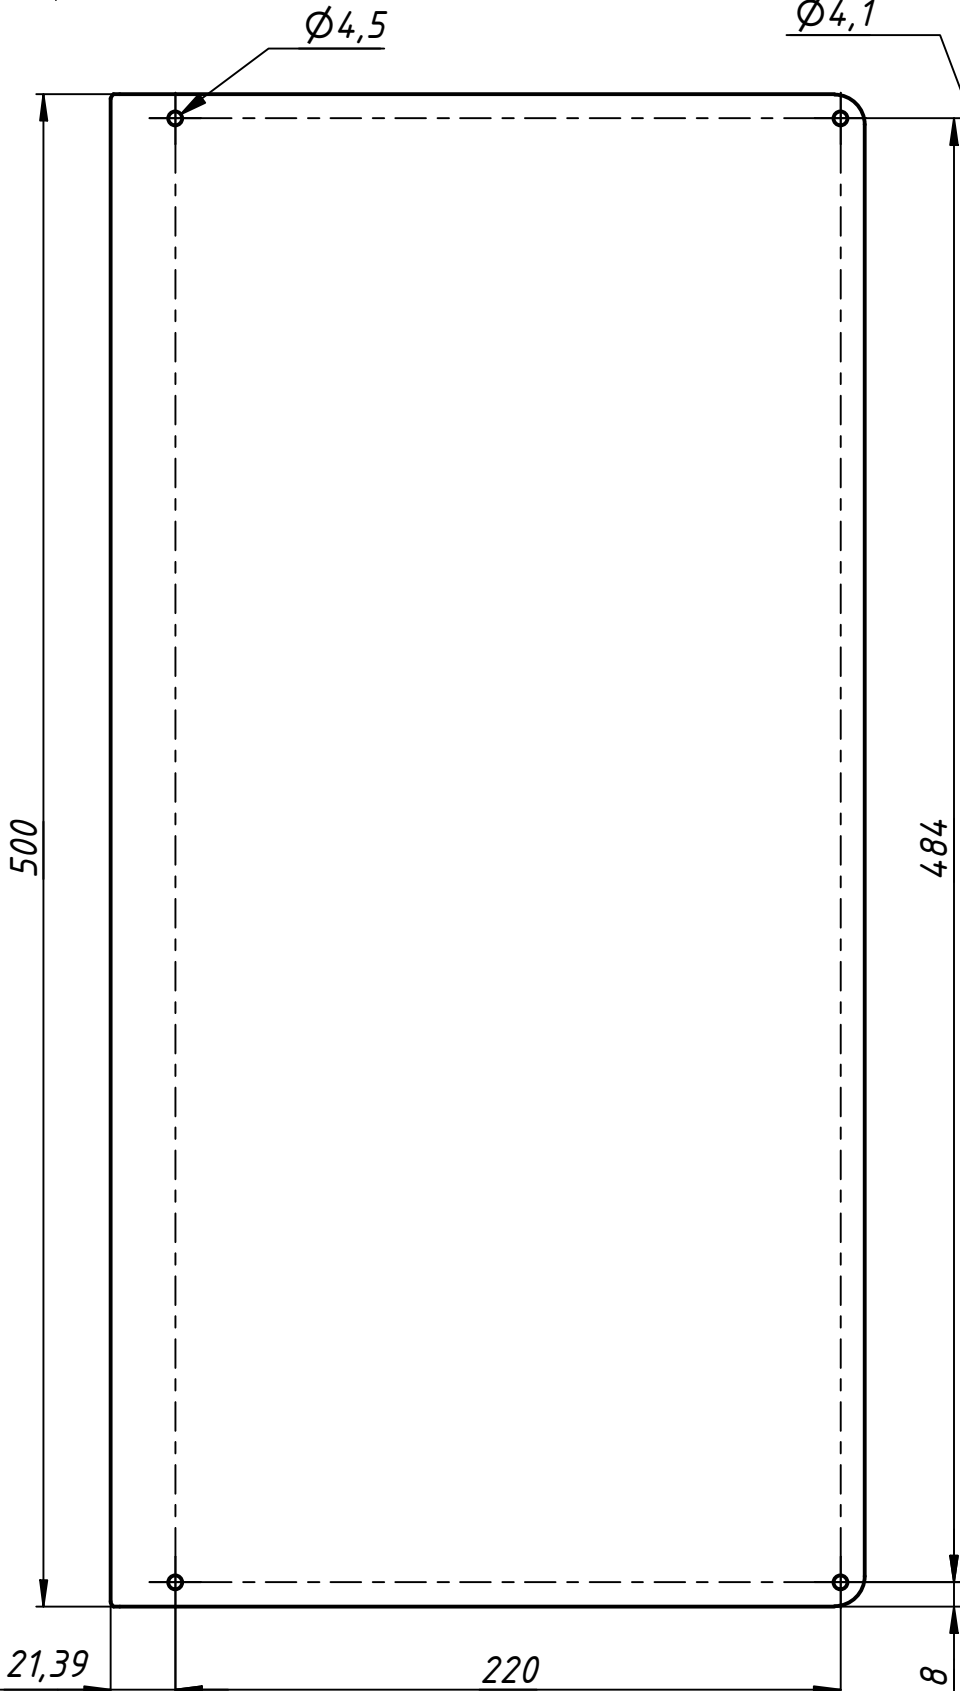

S005-SS7 90

Перв. примен.

Справ. №

A

Подп. и дата

Инв. № дубл.

Взам. инв. №

Подп. и дата

Инв. № подл.

АВЕСТА

ЛАЗЕРЫ И ОПТИЧЕСКИЕ СИСТЕМЫ

Прямые защитные экраны чёрного цвета из листового анодированного алюминия имеют форму листа с длиной большей стороны 150, 250, 300, 500 мм. Устанавливаются на оптический стол или плиту с сеткой отверстий М6 или UNC 1/4-20 под любым углом по отношению к линиям сетки. Экраны могут быть снабжены магнитными держателями (взамен возможности крепления болтами М4), что позволяет использовать их без болтового крепления на металлических поверхностях.

					06_LSS-500S			
					Прямые защитные экраны	Лит.	Масса	Масштаб
Изм.	Лист	№ докум.	Подп.	Дата			0,2	1:2,5
Разраб.								
Пров.								
Т. контр.								
Нач.отд.								
Н. контр.								
Утв.								
						Лист	Листов	1
						ООО "АВЕСТА-ПРОЕКТ"		