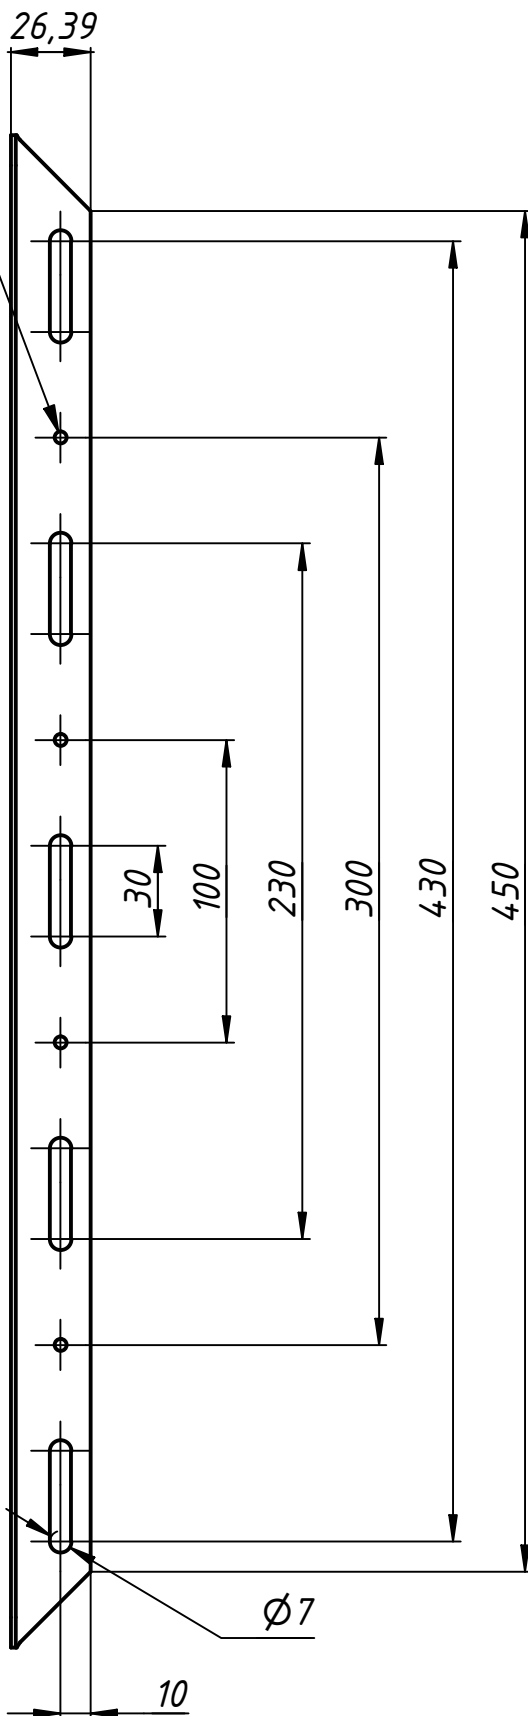

S005-SS7 90

Перв. примен.

Справ. №

A

Подп. и дата

Инв. № дубл.

Взам. инв. №

Подп. и дата

Инв. № подл.

АВЕСТА

ЛАЗЕРЫ И ОПТИЧЕСКИЕ СИСТЕМЫ

Прямые защитные экраны чёрного цвета из листового анодированного алюминия имеют форму листа с длиной большей стороны 150, 250, 300, 500 мм. Устанавливаются на оптический стол или плиту с сеткой отверстий М6 или UNC 1/4-20 под любым углом по отношению к линиям сетки. Экраны могут быть снабжены магнитными держателями (взамен возможности крепления болтами М4), что позволяет использовать их без болтового крепления на металлических поверхностях.