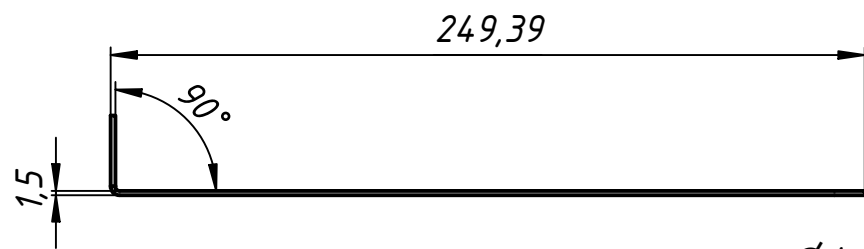

Инв. № подл.

АВЕСТА

ЛАЗЕРЫ И ОПТИЧЕСКИЕ СИСТЕМЫ

Прямые защитные экраны чёрного цвета из листового анодированного алюминия имеют форму листа с длиной большей стороны 150, 250, 300, 500 мм. Устанавливаются на оптический стол или плиту с сеткой отверстий М6 или UNC 1/4-20 под любым углом по отношению к линиям сетки. Экраны могут быть снабжены магнитными держателями (взамен возможности крепления болтами М4), что позволяет использовать их без болтового крепления на металлических поверхностях.